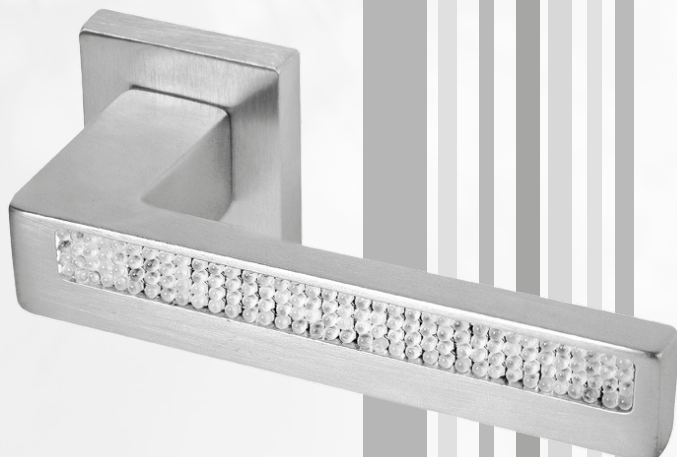

MOD. ERICA

DESCRIPTION

	Price €
Satiny	186,00

MOD. SOPHIE

DESCRIPTION

	Price €
Satiny	168,00

MOD. EMANUELA

DESCRIPTION