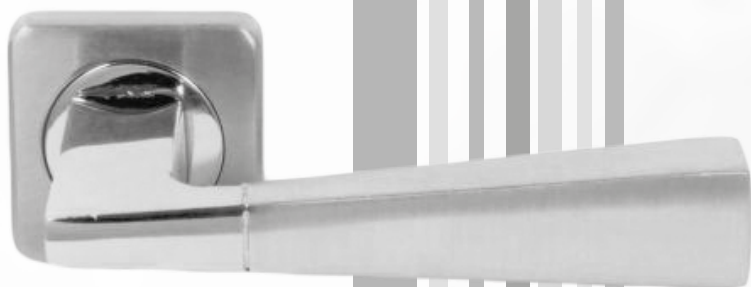

MOD. ANNA

DESCRIPTION

	Price €
Brass	38,00
Satiny	47,00

MOD. ROBERTA

DESCRIPTION

	Price €
Brass	38,00
Satiny	48,00

MOD. ELENA

DESCRIPTION

	Price €
Brass	38,00
Satiny	47,00

MOD. NICOLE

DESCRIPTION

	Price €
Brass	75,00
Satiny	80,00

MOD. ANGELA

DESCRIPTION

	Price €
Brass	95,00
Satiny	108,00

MOD. FRANCESCA/1