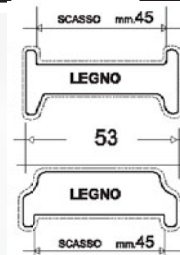

MODELE PECHINO

DESCRIPTION

NOYER MOYEN	Prix en €	NOYER ANCIEN	Prix en €
Porte battante à un vantail	664,00	Porte battante à un vantail	730,00
Porte battante à deux vantaux	1328,00	Porte battante à deux vantaux	1460,00
Porte coulissante à un vantail avec poignée	664,00	Porte coulissante à un vantail avec poignée	730,00
Porte coulissante à deux vantaux avec serrure	1376,00	Porte coulissante à deux vantaux avec serrure	1508,00

Couleur: noyer ancien et noyer moyen, pour les modèles coulissant, ajouter couvre - bord
AU n.1 nets 7,50 €
AD n.1+2 nets 16€
vitre exclu