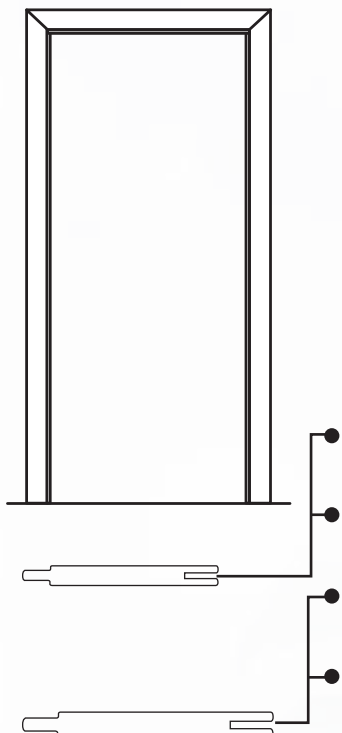

DESCRIPTION	Prezzo €
Chambranle, bourrelet et profils pour porte coulissante à un vantail, ép 10,5 cm; tanganyka naturel, foncé, blanc, cerisier et noyer national	160,00
Chambranle, bourrelet et profils pour porte coulissante à un vantail, ép 10,5 cm; wengé, chene blanchi	185,00
Chambranle, bourrelet et profils pour porte coulissante à deux vantaux, ép. 10,5 cm; wengé, chene blanchi	314,00
Chambranle, bourrelet et profils pour porte coulissante à deux vantaux, ép 10,5cm; wengé, chene blanchi	370,00
Chambranle, bourrelet et profils pour porte coulissante à un vantail, ép 13,0 cm à 20 cm; wengé, chene blanchi	245,00
Chambranle, bourrelet et profils pour coulissante à un vantail, ép. 13,0 cm à 20 cm ; wengé chene blanchi	294,00
Chambranle, bourrelet et profils pour porte coulissante à deux vantaux, ép. 13,0 cm à 30cm wengé, chene blanchi	389,00
Chambranle, bourrelet et profils pour coulissante à deux vantaux, ép. 13,0 cm à 30 cm; wengé, chene blanchi	466,00