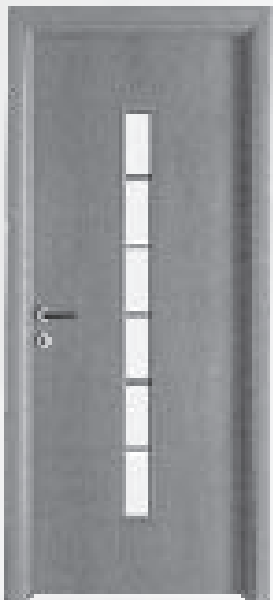

MOD. LIBRO (2VITRES)

DESCRIPTION

ESSENCE STANDARD	Prix en €	WENGE' - CHENE BLANCHI	Prix en €
Porte battante à un vantail	1001,00	Porte battante à un vantail	1201,00
Porte battante à deux vantaux	2002,00	Porte battante à deux vantaux	2402,00

MODELE TANA

DESCRIPTION

NOYER NATIONAL/ CERISIER	Prix en €	WENGE' - CHENE BLANCHI	Prix en €
Porte battante à un vantail	485,00	Porte battante à un vantail	582,00
Porte battante à deux vantaux	948,00	Porte battante à deux vantaux	1138,00
Porte coulissante à un vantail avec poignée	543,00	Porte coulissante à un vantail avec poignée	651,00
Porte coulissante à deux vantaux avec serrure	1129,00	Porte coulissante à deux vantaux avec serrure	1351,00

MOD. ERIS+TALIA

DESCRIPTION

ESSENCE PALISSANDRE GRIS "MABELLA"	Prix en €
Porte battante à un vantail	395,00
Porte battante à deux vantaux	790,00
Porte coulissante à un vantail avec poignée	460,00
Porte coulissante à deux vantaux avec serrure	964,00

Pour les essences wengé et chêne blanchi, les panneaux centraux,
au lieu d'être déamantés, seront lisses avec 8 mm d'épaisseur
Pour les hors de mesure, en hauteur + 25%, en largeur + 25%