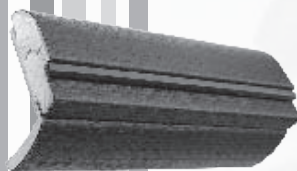

## DESCRIPTION

	Prix en €
Cuir	224,00
Cappuccino	196,00
Cafè	190,00
Blanc laqué	196,00
Effet aluminium	190,00
Chapiteau	65,00

Chapiteau

chambranles cuir

Cappuccino

Cafè

blanc laqué

Effet aluminium