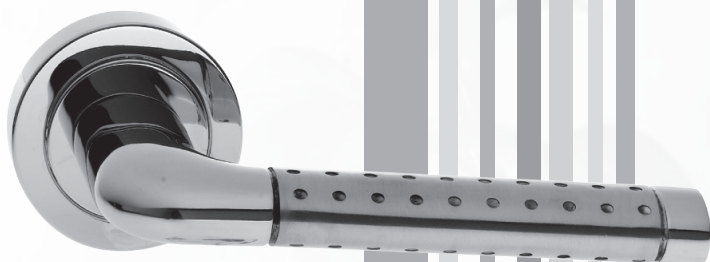

*Maniglie
disponibili solo nelle essenze di catalogo*

MOD. MICHELA

DESCRIZIONE	
	Prezzo €
Satinato	190,00

MOD. ERICA

DESCRIZIONE	
	Prezzo €
Satinato	186,00

MOD. SOPHIE

DESCRIZIONE	
	Prezzo €
Satinato	168,00

MOD. EMANUELA

DESCRIZIONE	
	Prezzo €
Satinato	135,00

MOD. SONIA

DESCRIZIONE	
	Prezzo €
Ottone	138,00

*Maniglie
disponibili solo nelle essenze di catalogo*

MOD. ALICE

DESCRIZIONE	
	Prezzo €
Ottone	191,00

MOD. SILVIA

DESCRIZIONE	
	Prezzo €
Ottone	186,00

MOD. DEBORA

DESCRIZIONE	
	Prezzo €
Acciaio Inox	70,00

MOD. BARBARA

DESCRIZIONE	
	Prezzo €
Ottone	35,00
Satinato	46,50

MOD. FRANCESCA

DESCRIZIONE	
	Prezzo €
Ottone	41,00
Satinato	50,00