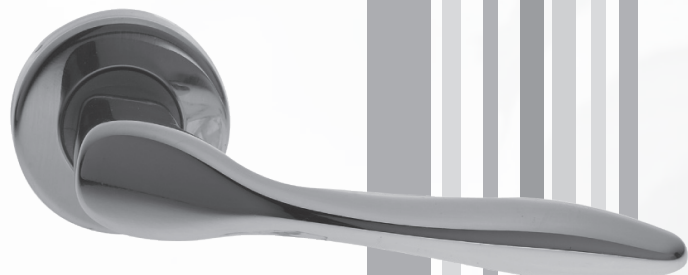

MOD. EMANUELA

DESCRIZIONE	
	Prezzo €
Satinato	135,00

MOD. SONIA

DESCRIZIONE	
	Prezzo €
Ottone	138,00

*Maniglie
disponibili solo nelle essenze di catalogo*

MOD. ALICE

DESCRIZIONE	
	Prezzo €
Ottone	191,00

MOD. SILVIA

DESCRIZIONE	
	Prezzo €
Ottone	186,00

MOD. DEBORA

DESCRIZIONE	
	Prezzo €
Acciaio Inox	70,00

MOD. BARBARA

DESCRIZIONE	
	Prezzo €
Ottone	35,00
Satinato	46,50

MOD. FRANCESCA

DESCRIZIONE	
	Prezzo €
Ottone	41,00
Satinato	50,00