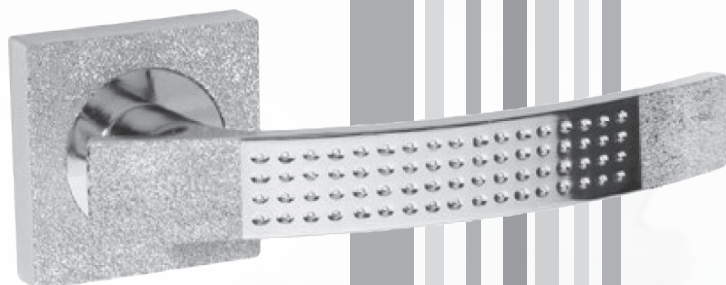

*Maniglie
disponibili solo nelle essenze di catalogo*

MOD. MICHELA

DESCRIZIONE	
	Prezzo €
Satinato	190,00

MOD. ERICA

DESCRIZIONE	
	Prezzo €
Satinato	186,00

MOD. SOPHIE

DESCRIZIONE	
	Prezzo €
Satinato	168,00

MOD. EMANUELA

DESCRIZIONE	
	Prezzo €
Satinato	135,00

MOD. SONIA

DESCRIZIONE	
	Prezzo €
Ottone	138,00

*Maniglie
disponibili solo nelle essenze di catalogo*

MOD. ALICE

DESCRIZIONE	
	Prezzo €
Ottone	191,00

MOD. SILVIA

DESCRIZIONE	
	Prezzo €
Ottone	186,00

MOD. DEBORA

DESCRIZIONE	
	Prezzo €
Acciaio Inox	70,00

MOD. BARBARA

DESCRIZIONE	
	Prezzo €
Ottone	35,00
Satinato	46,50

MOD. FRANCESCA

DESCRIZIONE	
	Prezzo €
Ottone	41,00
Satinato	50,00