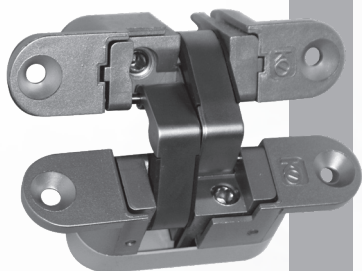

	Prezzo €
Ottone	52,00
Satinato	56,00

MONOROTAIA COMPLETA PER ESTERNO MURO

DESCRIZIONE	
	Prezzo €
Fino a 2 metri lineari	147,00
Superiore	+10%

ANCORAGGIO GUIDA ESTERNA MURO

DESCRIZIONE	
	Prezzo €
Abete (netti)	21,00