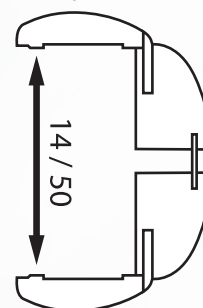

TELAIO DI PASSAGGIO

DESCRIZIONE	Prezzo €
Telaio di passaggio completo di mostrina da sp. 10,5 cm a 13,0 cm	180,00
Telaio di passaggio completo di mostrina da sp. 14,0 cm a 25,0 cm	287,00
Telaio di passaggio completo di mostrina da sp. 26,0 cm a 35,0 cm	298,00
Telaio di passaggio completo di mostrina da sp. 36,0 cm a 50,0 cm	308,00

Per le essenze wengè, rovere sbiancato + 20%