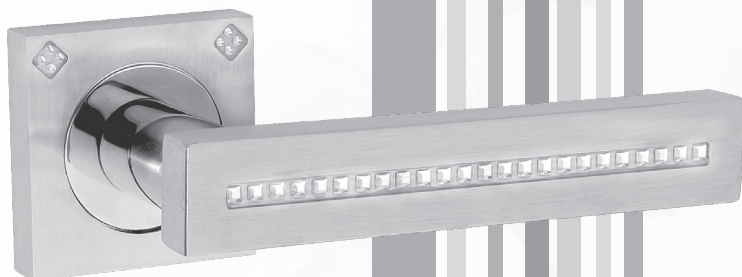

BATTIPORTA

DESCRIZIONE	
	Prezzo €
Ottone 110	78,00
Satinato 110	81,00
Ottone 130	102,00
Satinato 130	106,00

*Maniglie
disponibili solo nelle essenze di catalogo*

MOD. ELISA

DESCRIZIONE	
	Prezzo €
Satinato	168,00

MOD. ALESSIA

DESCRIZIONE	
	Prezzo €
Satinato	142,00

MOD. SIMONA

DESCRIZIONE	
	Prezzo €
Satinato	166,00

MOD. VALENTINA

DESCRIZIONE	
	Prezzo €
Satinato	136,00

MOD. GAIA

DESCRIZIONE	
	Prezzo €
Satinato	136,00