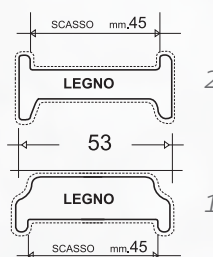

DESCRIZIONE			
NOCE MEDIO	Prezzo €	NOCE ANTICO	Prezzo €
Porta a battente ad un anta	674,00	Porta a battente ad un anta	744,00
Porta a battente a due ante	1348,00	Porta a battente a due ante	1480,00
Scorrevole ad un anta con presa maniglia	674,00	Scorrevole ad un anta con presa maniglia	740,00
Scorrevole a due ante con serratura	1396,00	Scorrevole a due ante con serratura	1528,00

Colori: Noce Medio, Noce Antico
Per i modelli scorrevoli aggiungere copribordo
A.U. n°1 netti € 7,50
A.D. n°1+2 netti € 16,00