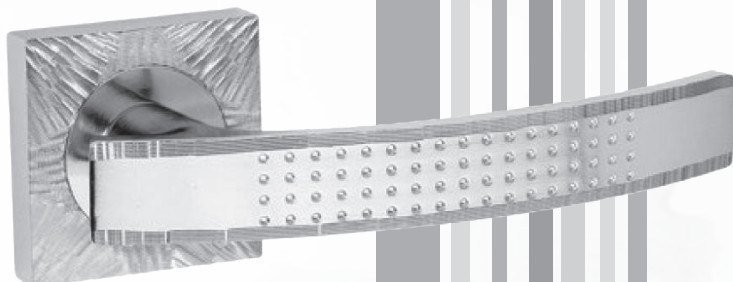

Come da foto.

Accessori per Blindato

MANIGLIONI

DESCRIZIONE	
	Prezzo €
Ottone	138,80
Satinato	112,80

MANIGLIONI

DESCRIZIONE	
	Prezzo €
Ottone	129,00
Satinato	103,20

POMELLO

DESCRIZIONE	
	Prezzo €
Ottone lucido	46,46
Cromo satinato	40,40
Cromo lucido	35,60

BATTIPORTA

DESCRIZIONE	
	Prezzo €
Ottone 110	78,00
Satinato 110	81,00
Ottone 130	102,00
Satinato 130	106,00

*Maniglie
disponibili solo nelle essenze di catalogo*

MOD. ELISA

DESCRIZIONE	
	Prezzo €
Satinato	168,00

MOD. ALESSIA

DESCRIZIONE	
	Prezzo €
Satinato	142,00

MOD. SIMONA

DESCRIZIONE	
	Prezzo €
Satinato	166,00

MOD. VALENTINA

DESCRIZIONE	
	Prezzo €
Satinato	136,00

MOD. GAIA

DESCRIZIONE	
	Prezzo €
Satinato	136,00

*Maniglie
disponibili solo nelle essenze di catalogo*

MOD. MICHELA

DESCRIZIONE	
	Prezzo €
Satinato	190,00

MOD. ERICA

DESCRIZIONE	
	Prezzo €
Satinato	186,00

MOD. SOPHIE

DESCRIZIONE	
	Prezzo €
Satinato	168,00