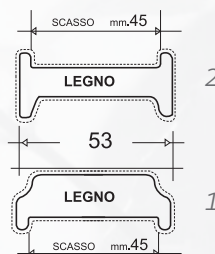

MOD. MADRID

DESCRIZIONE

NOCE MEDIO	Prezzo €	NOCE ANTICO	Prezzo €
Porta a battente ad un anta	740,00	Porta a battente ad un anta	825,00
Porta a battente a due ante	1480,00	Porta a battente a due ante	1650,00
Scorrevole ad un anta con presa maniglia	740,00	Scorrevole ad un anta con presa maniglia	825,00
Scorrevole a due ante con serratura	1528,00	Scorrevole a due ante con serratura	1698,00

Colori: Noce Medio, Noce Antico

Per i modelli scorrevoli aggiungere copribordo

A.U. n°1 netti € 7,50

A.D. n°1+2 netti € 16,00