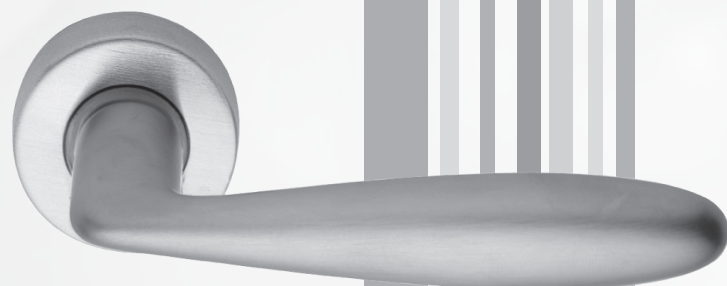

DESCRIZIONE	
	Prezzo €
Ottone	186,00

MOD. DEBORA

DESCRIZIONE	
	Prezzo €
Acciaio Inox	70,00

MOD. BARBARA

DESCRIZIONE	
	Prezzo €
Ottone	35,00
Satinato	46,50

MOD. FRANCESCA

DESCRIZIONE	
	Prezzo €
Ottone	41,00
Satinato	50,00

MOD. LAURA

DESCRIZIONE

	Prezzo €
Ottone	55,00
Satinato	60,00

MOD. ANNA

DESCRIZIONE

	Prezzo €
Ottone	38,00
Satinato	47,00

MOD. ROBERTA

DESCRIZIONE

	Prezzo €
Ottone	38,00
Satinato	48,00

MOD. ELENA

DESCRIZIONE

	Prezzo €
Ottone	38,00
Satinato	47,00

MOD. NICOLE

DESCRIZIONE

	Prezzo €
Ottone	75,00
Satinato	80,00

MOD. ANGELA