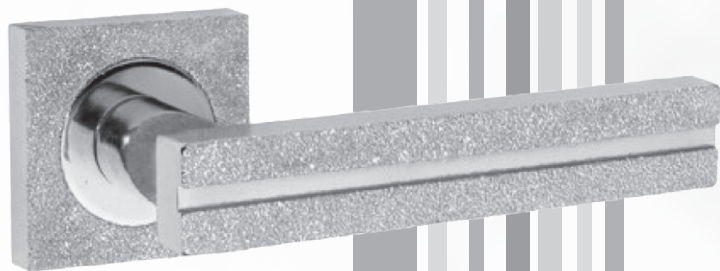

*Maniglie
disponibili solo nelle essenze di catalogo*

MOD. MICHELA

DESCRIZIONE	
	Prezzo €
Satinato	190,00

MOD. ERICA

DESCRIZIONE	
	Prezzo €
Satinato	186,00

MOD. SOPHIE

DESCRIZIONE	
	Prezzo €
Satinato	168,00

MOD. EMANUELA

DESCRIZIONE	
	Prezzo €
Satinato	135,00

MOD. SONIA

DESCRIZIONE	
	Prezzo €
Ottone	138,00

*Maniglie
disponibili solo nelle essenze di catalogo*

MOD. ALICE

DESCRIZIONE	
	Prezzo €
Ottone	191,00

MOD. SILVIA

DESCRIZIONE	
	Prezzo €
Ottone	186,00

MOD. DEBORA

DESCRIZIONE	
	Prezzo €
Acciaio Inox	70,00

MOD. BARBARA

DESCRIZIONE	
	Prezzo €
Ottone	35,00
Satinato	46,50

MOD. FRANCESCA

DESCRIZIONE	
	Prezzo €
Ottone	41,00
Satinato	50,00