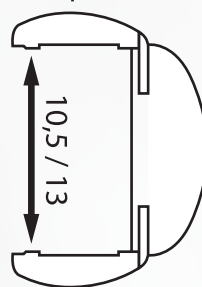

TELAIO DI PASSAGGIO

DESCRIZIONE	Prezzo €
Telaio di passaggio completo di mostrina da sp. 10,5 cm a 13,0 cm	180,00
Telaio di passaggio completo di mostrina da sp. 14,0 cm a 25,0 cm	287,00
Telaio di passaggio completo di mostrina da sp. 26,0 cm a 35,0 cm	298,00
Telaio di passaggio completo di mostrina da sp. 36,0 cm a 50,0 cm	308,00

Per le essenze wengè, rovere sbiancato + 20%