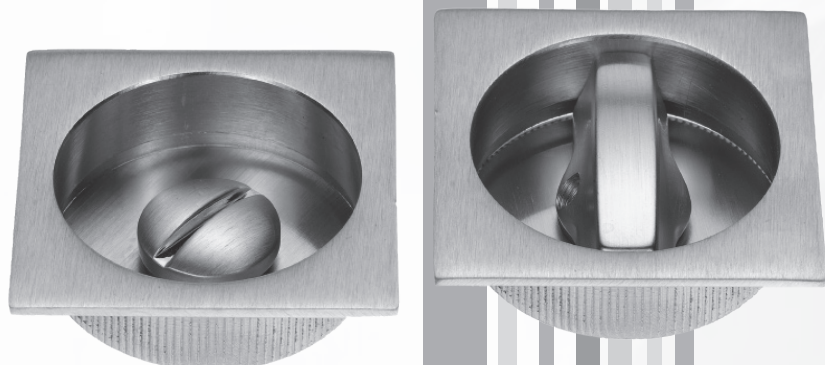

DESCRIZIONE	
	Prezzo €
Ottone	95,00
Satinato	108,00

MOD. FRANCESCA/1

DESCRIZIONE	
	Prezzo €
Ottone	41,00
Satinato	50,00

MOD. GIULIA

DESCRIZIONE	
	Prezzo €
Ottone	41,00
Satinato	51,00

MOD. CRISTINA

DESCRIZIONE	
	Prezzo €
Ottone	64,00
Satinato	69,00

MOD. QUADRO

DESCRIZIONE	
	Prezzo €
Ottone	55,00
Satinato	67,00

CHIUSURA SCORREVOLE

DESCRIZIONE

LIBERO/OCCUPATO	Prezzo €
Ottone	55,00
Satinato	60,00

CERNIERE REGISTRABILI

DESCRIZIONE

	Prezzo €
Acciaio Zincato	4,00