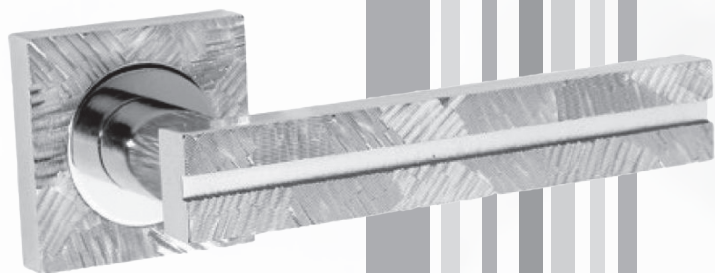

Come da foto.

Accessori per Blindato

MANIGLIONI

DESCRIZIONE	
	Prezzo €
Ottone	138,80
Satinato	112,80

MANIGLIONI

DESCRIZIONE	
	Prezzo €
Ottone	129,00
Satinato	103,20

POMELLO

DESCRIZIONE	
	Prezzo €
Ottone lucido	46,46
Cromo satinato	40,40
Cromo lucido	35,60

BATTIPORTA

DESCRIZIONE	
	Prezzo €
Ottone 110	78,00
Satinato 110	81,00
Ottone 130	102,00
Satinato 130	106,00

*Maniglie
disponibili solo nelle essenze di catalogo*

MOD. ELISA

DESCRIZIONE	
	Prezzo €
Satinato	168,00