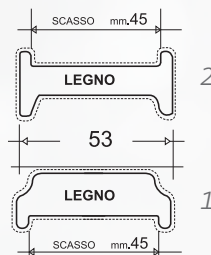

MOD. PECHINO

DESCRIZIONE			
NOCE MEDIO	Prezzo €	NOCE ANTICO	Prezzo €
Porta a battente ad un anta	664,00	Porta a battente ad un anta	730,00
Porta a battente a due ante	1328,00	Porta a battente a due ante	1460,00
Scorrevole ad un anta con presa maniglia	664,00	Scorrevole ad un anta con presa maniglia	730,00
Scorrevole a due ante con serratura	1376,00	Scorrevole a due ante con serratura	1508,00

Colori: Noce Medio, Noce Antico
Per i modelli scorrevoli aggiungere copribordo
A.U. n°1 netti € 7,50
A.D. n°1+2 netti € 16,00
Vetro escluso