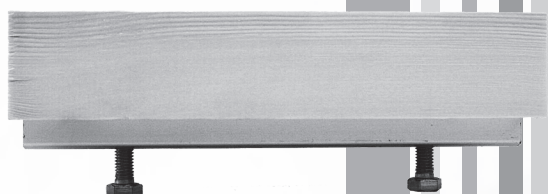

	Prezzo €
Ottone	52,00
Satinato	56,00

MONOROTAIA COMPLETA PER ESTERNO MURO

DESCRIZIONE	
	Prezzo €
Fino a 2 metri lineari	147,00
Superiore	+10%

ANCORAGGIO GUIDA ESTERNA MURO

DESCRIZIONE	
	Prezzo €
Abete (netti)	21,00