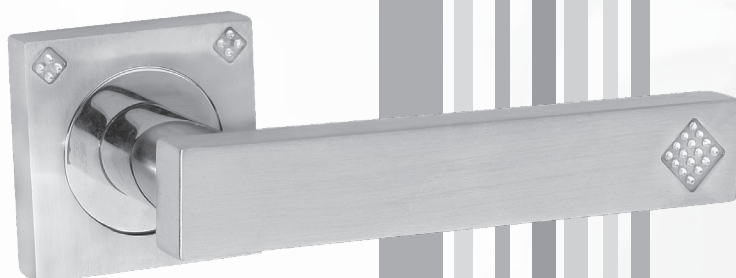

BATTIPORTA

DESCRIZIONE	
	Prezzo €
Ottone 110	78,00
Satinato 110	81,00
Ottone 130	102,00
Satinato 130	106,00

*Maniglie
disponibili solo nelle essenze di catalogo*

MOD. ELISA

DESCRIZIONE	
	Prezzo €
Satinato	168,00

MOD. ALESSIA

DESCRIZIONE	
	Prezzo €
Satinato	142,00

MOD. SIMONA

DESCRIZIONE	
	Prezzo €
Satinato	166,00

MOD. VALENTINA

DESCRIZIONE	
	Prezzo €
Satinato	136,00

MOD. GAIA

DESCRIZIONE	
	Prezzo €
Satinato	136,00

*Maniglie
disponibili solo nelle essenze di catalogo*

MOD. MICHELA

DESCRIZIONE	
	Prezzo €
Satinato	190,00

MOD. ERICA

DESCRIZIONE	
	Prezzo €
Satinato	186,00

MOD. SOPHIE

DESCRIZIONE	
	Prezzo €
Satinato	168,00

MOD. EMANUELA

DESCRIZIONE	
	Prezzo €
Satinato	135,00

MOD. SONIA

DESCRIZIONE	
	Prezzo €
Ottone	138,00

*Maniglie
disponibili solo nelle essenze di catalogo*

MOD. ALICE

DESCRIZIONE	
	Prezzo €
Ottone	191,00

MOD. SILVIA